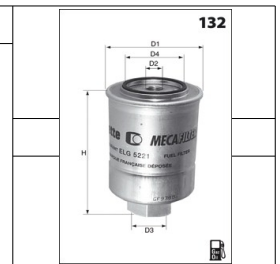

CMB11341

	FP-210	1339008	D-MAX 2,5 DITD / 3,0 DITD 2007+		
--	---------------	----------------	--	--	--

CIZ13003	FP-208		ISUZU D-MAX 02+	4,30	
			TOYOTA		

CIZ13003

8-97288-947-0			ISUZU D-MAX 02+		
----------------------	--	--	------------------------	--	--